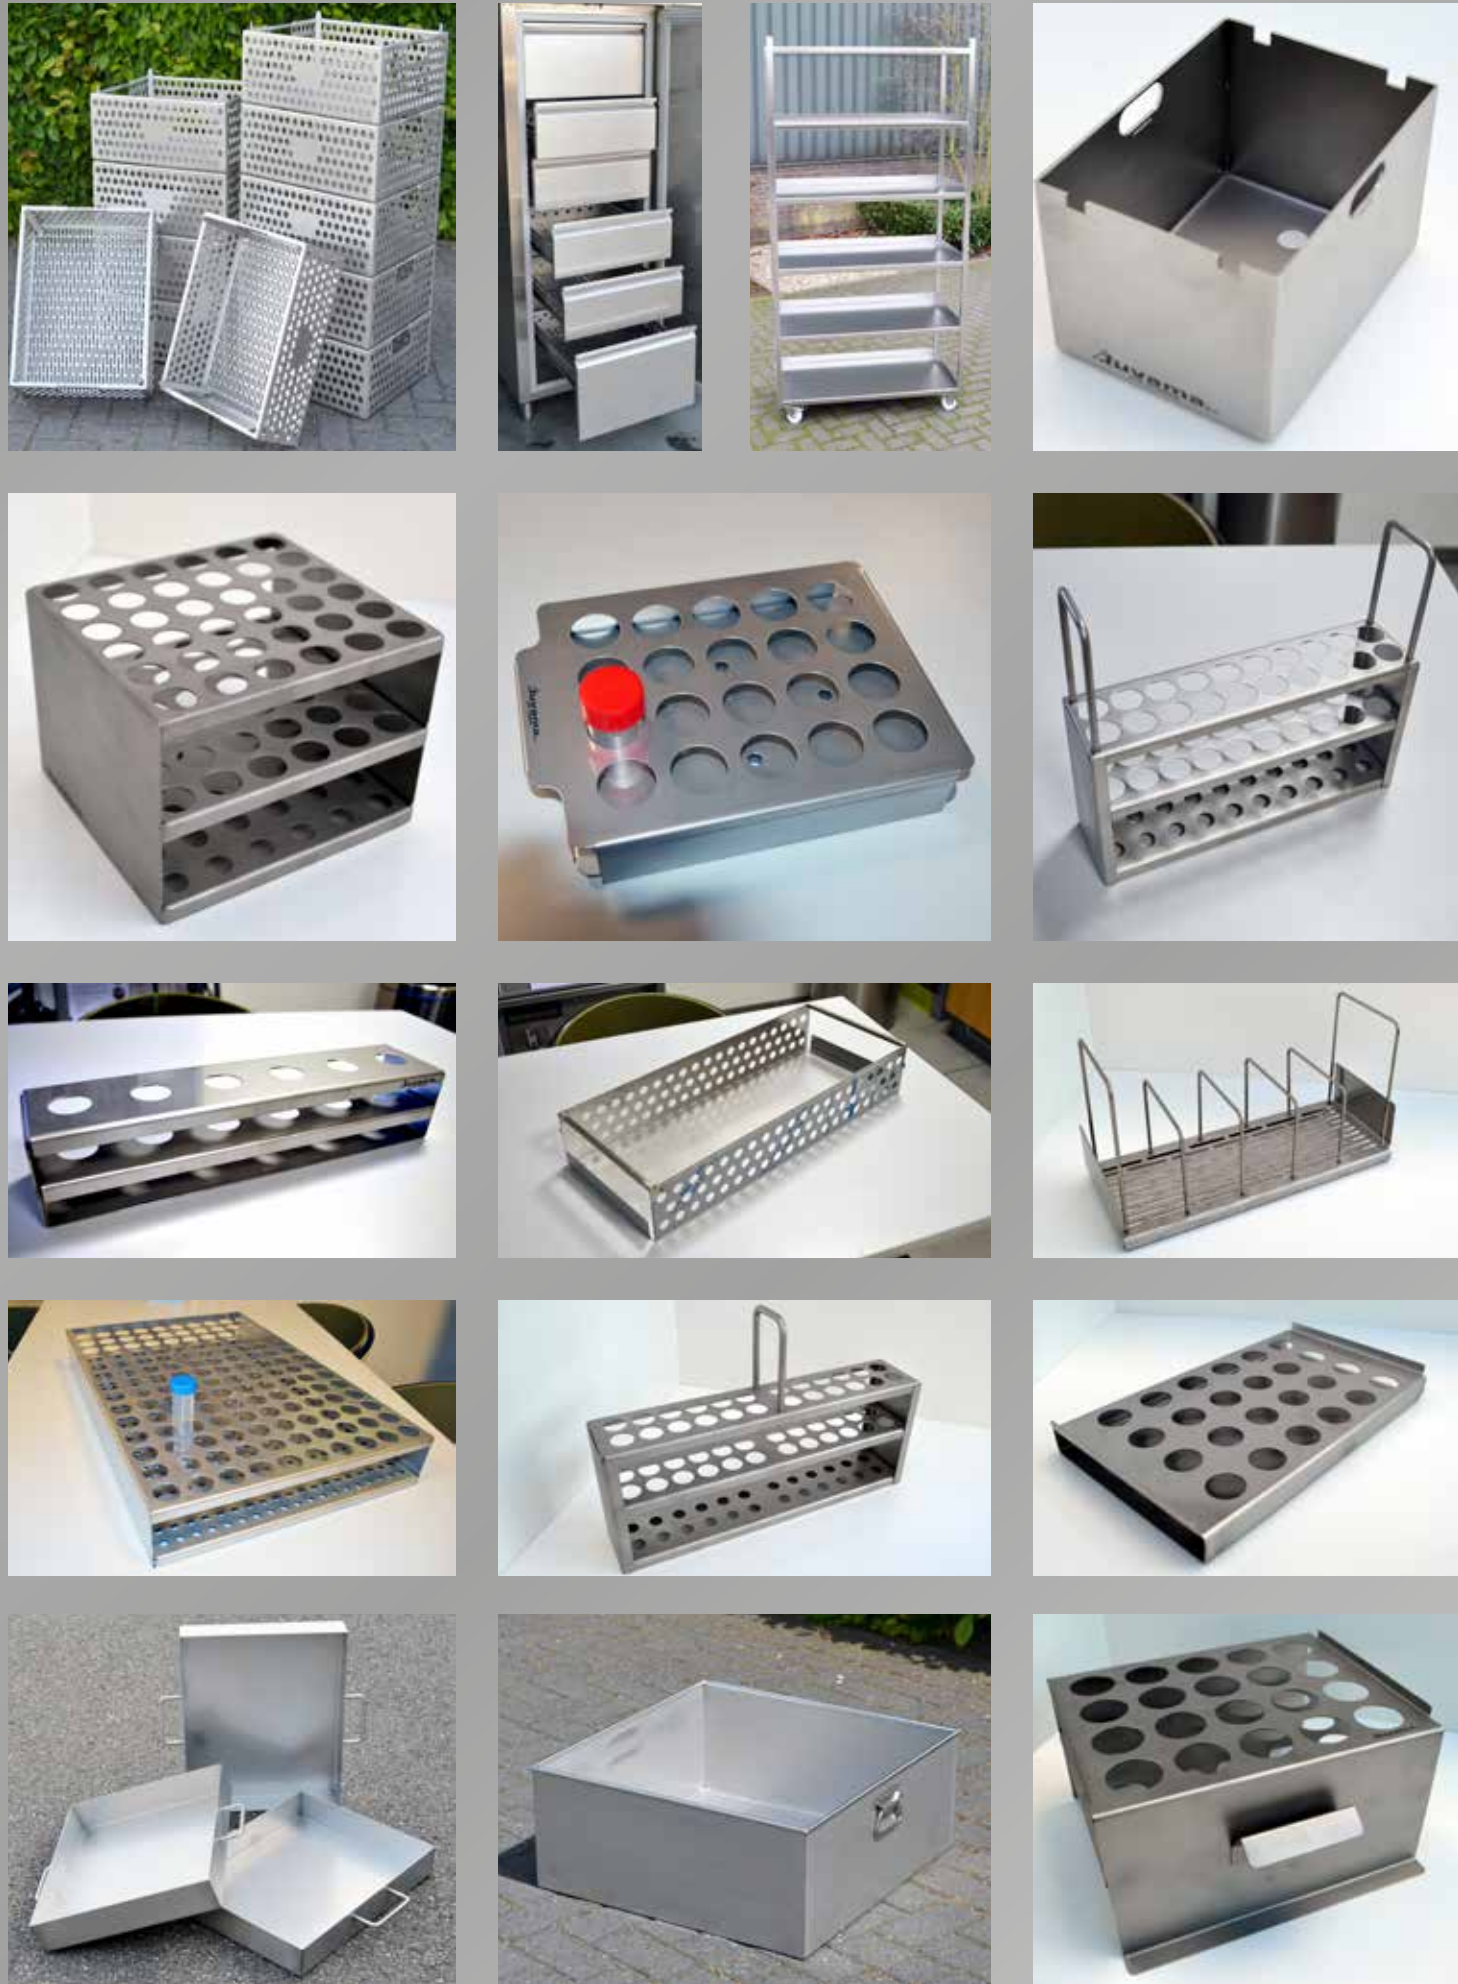

## RVS reageerbuisrekken, laden, bakken en manden

## RVS voor het laboratorium

Laboratoriumtafels en spoeltafels

Stellingen en (reageerbuis) rekken

Transportwagens

Laden

Bokken

Lab-meubilair

**juvama.nl**

## RVS laboratorium en werktafels

Eigen productie

- Iedere afmeting en uitvoering mogelijk.
- Keuze uit verschillende werkbladen.
- RVS 304L of 316L.
- Uitvoerbaar met laden, deuren, wielen etc.
- Ook in cleanroom uitvoering.
- Elektrisch verstelbare hoogte mogelijk.

## RVS spoeltafels voor laboratorium

Eigen productie